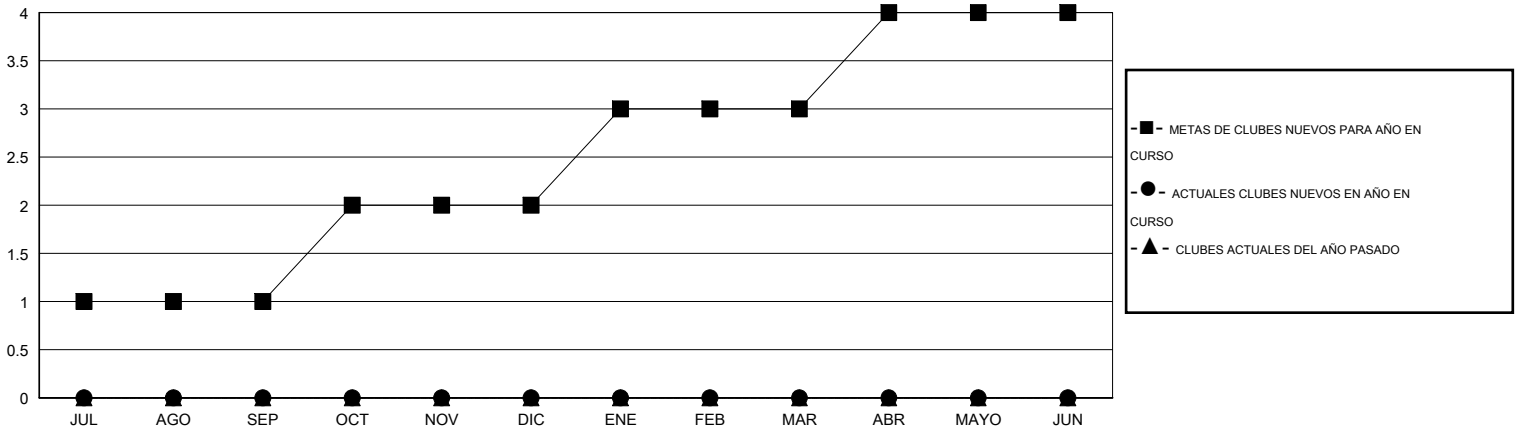

# MONTHLY MEMBERSHIP PROGRESS REPORT

District S 2

Results as of: 7/31/2014

GMT: Pedro Marrello

UBICACIÓN BOLIVIA

GMT DE AE 3

Clubes					socios				
RESULTADOS DE 2014-2015					RESULTADOS DE 2014-2015				
TRIMESTRE	META DE CLUBES NUEVOS	ACTUALES NUEVOS CLUBES	BAJAS ACTUALES DE CLUBES	ACTUAL GANANCIA/ PÉRDIDA NETA	TRIMESTRE	META DE SOCIOS NUEVOS	ACTUALES SOCIOS AÑADIDOS	BAJAS ACTUALES DE SOCIOS	ACTUAL GANANCIA/ PÉRDIDA NETA
JUL/AGO/SEP	1	0	2	-2	JUL/AGO/SEP	52	1	75	-74
OCT/NOV/DIC	1	0	0	0	OCT/NOV/DIC	34	0	0	0
ENE/FEB/MAR	1	0	0	0	ENE/FEB/MAR	48	0	0	0
ABR/MAYO/JUN	1	0	0	0	ABR/MAYO/JUN	30	0	0	0

METAS Y CIFRA ACUMULATIVA DE CLUBES NUEVOS

METAS Y CIFRA ACUMULATIVA DE SOCIOS

CLUBES DADOS DE BAJA: 2	1 CLUBS OF 39 AÑADIERON 1 O MÁS SOCIOS NUEVOS	<b>DISTRIBUCIÓN POR SEXO</b>
		MASCULINO 479 (63.78%)
		FEMENINO 272 (36.22%)
<b>SOCIOS DADOS DE BAJA</b>		
FALLECIDOS 0	<a href="#">CLIC AQUÍ PARA DATOS DE SALUD DE CLUB</a>	SOCIOS EN UNIDAD FAMILIAR 186
CLUB CANCELADO 46		CABEZA DE FAMILIA 75
OTRO 29		NO ES CABEZA DE FAMILIA 111
<b>TOTAL 75</b>		