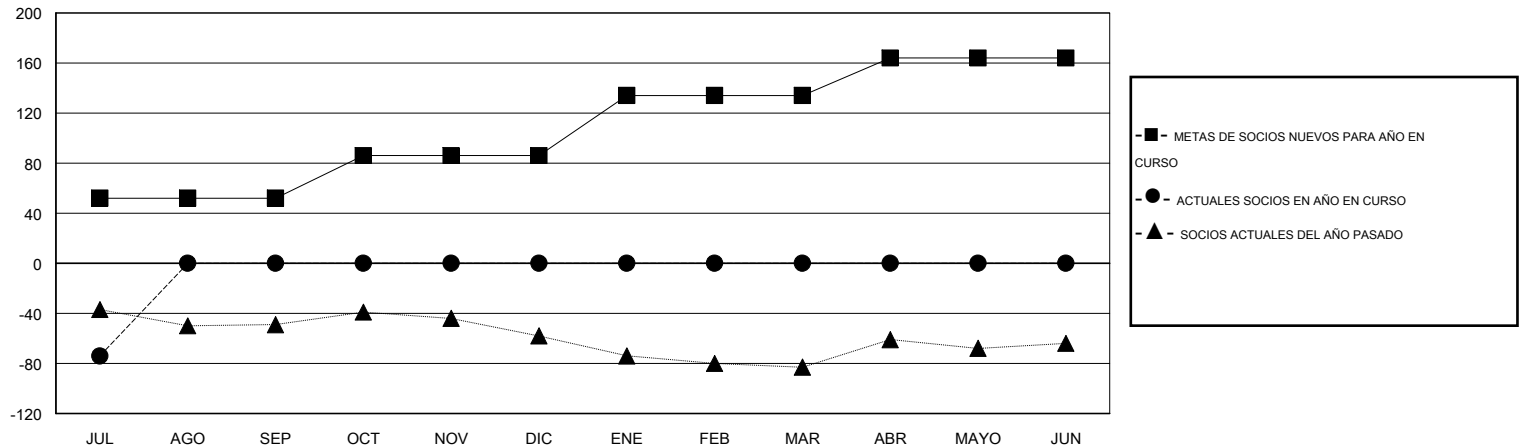

# MONTHLY MEMBERSHIP PROGRESS REPORT

District S 2

Results as of: 7/31/2014

GMT: Pedro Marrello

UBICACIÓN BOLIVIA

GMT DE AE 3

Clubes					socios				
RESULTADOS DE 2014-2015					RESULTADOS DE 2014-2015				
TRIMESTRE	META DE CLUBES NUEVOS	ACTUALES NUEVOS CLUBES	BAJAS ACTUALES DE CLUBES	ACTUAL GANANCIA/ PÉRDIDA NETA	TRIMESTRE	META DE SOCIOS NUEVOS	ACTUALES SOCIOS AÑADIDOS	BAJAS ACTUALES DE SOCIOS	ACTUAL GANANCIA/ PÉRDIDA NETA
JUL/AGO/SEP	1	0	2	-2	JUL/AGO/SEP	52	1	75	-74
OCT/NOV/DIC	1	0	0	0	OCT/NOV/DIC	34	0	0	0
ENE/FEB/MAR	1	0	0	0	ENE/FEB/MAR	48	0	0	0
ABR/MAYO/JUN	1	0	0	0	ABR/MAYO/JUN	30	0	0	0

METAS Y CIFRA ACUMULATIVA DE CLUBES NUEVOS

METAS Y CIFRA ACUMULATIVA DE SOCIOS

CLUBES DADOS DE BAJA: 2	1 CLUBS OF 39 AÑADIERON 1 O MÁS SOCIOS NUEVOS	<b>DISTRIBUCIÓN POR SEXO</b>
		MASCULINO 479 (63.78%)
		FEMENINO 272 (36.22%)
<b>SOCIOS DADOS DE BAJA</b>		
FALLECIDOS 0	<a href="#">CLIC AQUÍ PARA DATOS DE SALUD DE CLUB</a>	SOCIOS EN UNIDAD FAMILIAR 186
CLUB CANCELADO 46		CABEZA DE FAMILIA 75
OTRO 29		NO ES CABEZA DE FAMILIA 111
<b>TOTAL 75</b>		